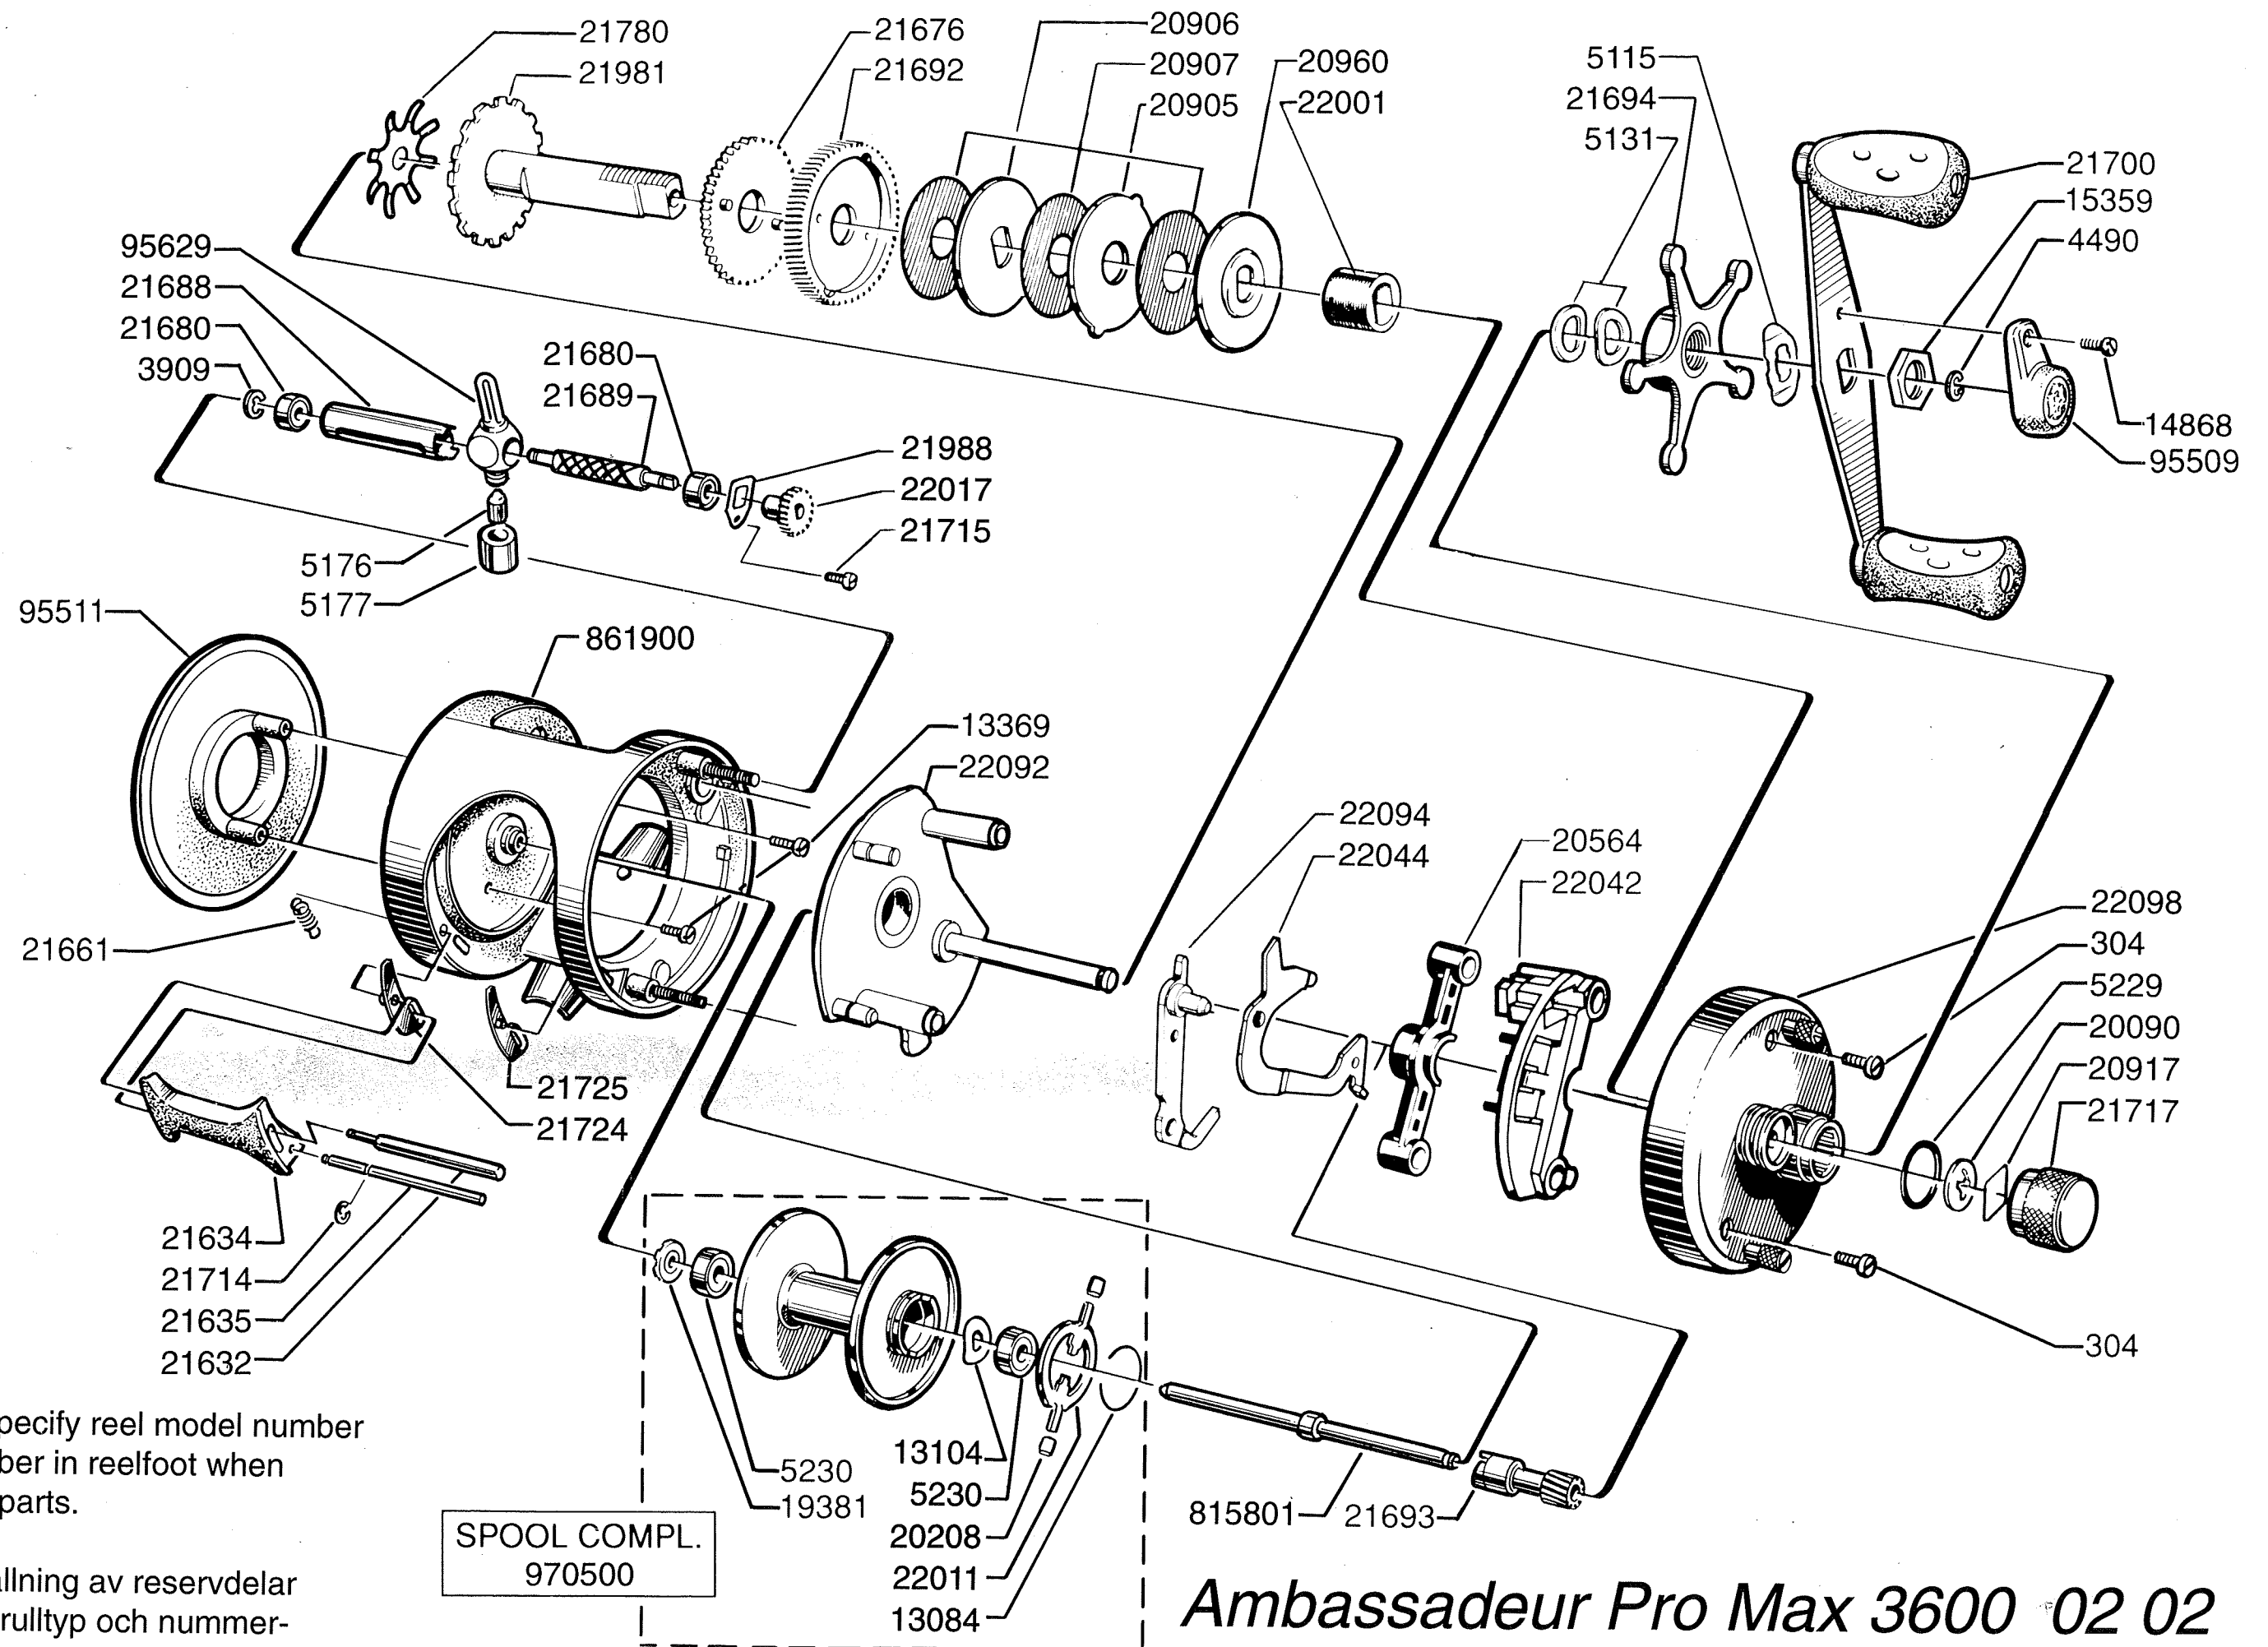

SPOOL COMPL.  
970500

Please specify reel model number and number in reelfoot when ordering parts.

Vid beställning av reservdelar bör alltid rulltyp och nummerbeteckning under rullfoten uppges

**Ambassadeur Pro Max 3600 02 02**

901527,901528

34-11777-0

SPOOL COMPL.  
970500

Please specify reel model number and number in reelfoot when ordering parts.

Vid beställning av reservdelar bör alltid rulltyp och nummerbeteckning under rullfoten uppges